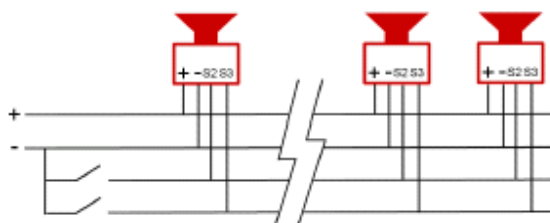

Tabulka možných tónů:

Hlavní tón	Frekvence, popis	Max. dB, 1m		Alternativní tón A	Alternativní tón B
1	1000 Hz, nepřetržitě	110 dB(A)		31	11
2	800/1000 Hz, puls 0,25 s	110 dB(A)		17	5
3	500/1200 Hz, 0,3 Hz, 0,5 s	110,5 dB(A)		2	5
4	800/1000 Hz	110 dB(A)		6	5
5	2400 Hz, nepřetržitě	109 dB(A)		3	27
6	2400/2900 Hz, 7 Hz	109 dB(A)		7	5
7	2400/2900 Hz, 1 Hz	110 dB(A)		10	5
8	500/1200/500 Hz, 0,3 Hz	110,5 dB(A)		2	5
9	1200/500 Hz, 1 Hz	110,5 dB(A)		15	2
10	2400/2900 Hz, 2 Hz, puls	109 dB(A)		7	5
11	1000 Hz, 0,5 Hz	110 dB(A)		31	1
12	800/100Hz, 0,875 Hz	110 dB(A)		4	5
13	2400Hz, 1 Hz	109 dB(A)		15	5
14	800 Hz, 0,25 s / 1 s	103 dB(A)		4	5
15	800 Hz, nepřetržitě	103 dB(A)		2	5
16	660 Hz, 150 ms / 150 ms	104 dB(A)		18	5
17	554 Hz (100ms)/440 Hz (400ms)	107 dB(A)		2	27
18	660 Hz (1,8 s)/1,8 s	105 dB(A)		2	5
19	1,4 kHz-1,6 kHz 1s, 1,6 kHz 0,5s	117 dB(A)		2	5
20	660 Hz, nepřetržitě	104 dB(A)		2	5
21	554 Hz/440Hz, 1 Hz	107 dB(A)		2	5
22	554 Hz, 0,875 s	107 dB(A)		2	5
23	800 Hz, 2 Hz	103 dB(A)		6	5
24	800/1000 Hz, 50 Hz	107 dB(A)		29	5
25	2400/2900 Hz, 50 Hz	109 dB(A)		29	5
26	zvonek	117 dB(A)		2	1
27	554 Hz, nepřetržitě	107 dB(A)		26	5
28	440 Hz, nepřetržitě	104 dB(A)		2	5
29	800/1000 Hz, 7 Hz	106 dB(A)		7	5
30	420 Hz, 0,625 s	104 dB(A)		32	5
31	1200/500 Hz, 1 Hz	110,5 dB(A)		11	1
32	500/1200 Hz, 3,75 s / 0,25 s	110,5 dB(A)		26	1

Zapojení pro verzi s DC napájením: