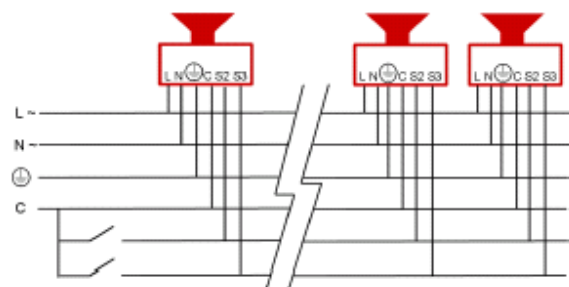

Zapojení pro verzi s AC napájením:

KONTAKT

AXIMA, spol. s r.o., Videňská 125, 619 00 Brno, tel.: 547 424 021, fax: 547 424 023, ochod@axima.cz
E.Rošického 22, 586 01 Jihlava, tel.: 564 574 111, fax: 567 310 969, obchod2@axima.cz □ Máchova alej 2177/7, 568 02 Svitavy, tel.: 461 809 121, fax: 461 530 162, obchod3@axima.cz
AXIMA Slovensko, s.r.o., Košeca - Nozdrovce 776, 018 64 Košeca, tel.: +421 424 468 255-4, fax: +421 468 224, e-mail: obchod@aximaslovensko.sk

www.axima.cz