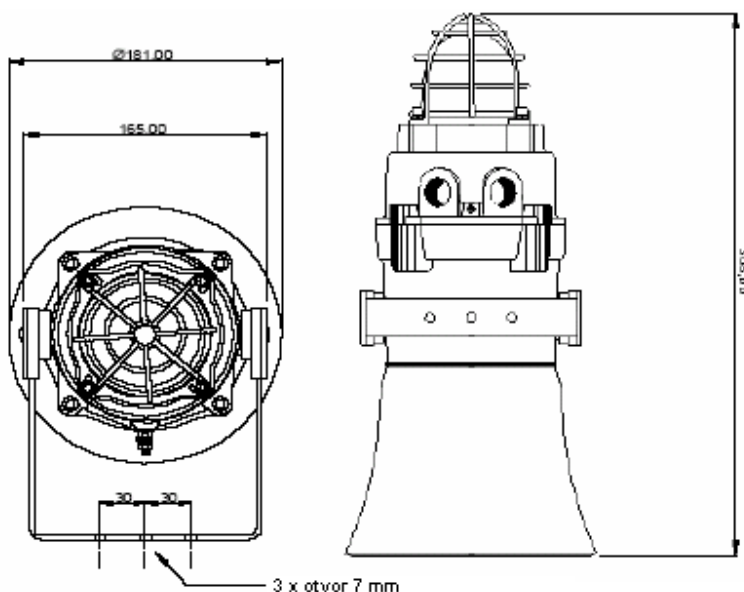

Objednací kód:

BExCS110-05D	12	DC	AM
BExDCS110-05D	24	AC	BL
	48		CL
	115		GN
	230		RD
			YW

KONTAKT

AXIMA, spol. s.r.o., Videňská 125, 619 00 Brno, tel.: 547 424 021, fax: 547 424 023, ochod@axima.cz
E.Rošického 22, 586 01 Jihlava, tel.: 564 574 111, fax: 567 310 969, obchod2@axima.cz □ Máchova alej 2177/7, 568 02 Svitavy, tel.: 461 809 121, fax: 461 530 162, obchod3@axima.cz
AXIMA Slovensko, s.r.o., Košeca - Nozdrovce 776, 018 64 Košeca, tel.: +421 424 468 255-4, fax: +421 468 224, e-mail: obchod@aximaslovensko.sk

www.axima.cz