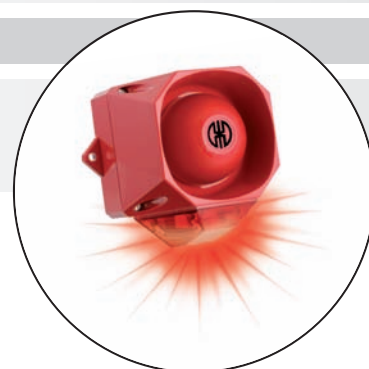

- Regulovatelný akustický výkon do 105 dB
- Výběr z 32 tónů
- Dálkové přepínání mezi třemi tóny
- Energie záblesku 1,6 Ws
- Optická i akustická signalizace může být ovládána samostatně

TECHNICKÁ SPECIFIKACE:

Rozměry (H x Š x V):	119 mm x 136 mm x 137 mm
Pouzdro:	ABS
Připojení:	Šroubové svorky, max. 2,5 mm ²
Kabelový vstup:	Kabelová vývodka M 20 x 1,5 mm (není součástí dodávky)
Frekvence záblesku:	cca 1 Hz
Energie záblesku:	1.6 Ws
Frekvence tónů:	Výběr pomocí mikrospínače

OBJEDNACÍ REFERENCE:

Napájení	9 - 60 V=	110 - 230 V~
Proudová spotřeba	230 mA (24 V)	30 mA (230 V)
Barva krytu / majáku		
červená / červená	439 010 55	439 010 68
červená / žlutá	439 030 55	439 030 68
šedá / červená	439 110 55	439 110 68
šedá / žlutá	439 130 55	439 130 68

PŘÍSLUŠENSTVÍ:

Kabelová vývodka M 20 x 1,5 mm	975 444 01
--------------------------------	------------

TYPY TÓNŮ A FREKVENCE:

Pro tyto sirény platí stejná tabulka tónů jako pro typ 140. (viz. katalog)

Hlasitá siréna kombinovaná s xenonovým zábleskem