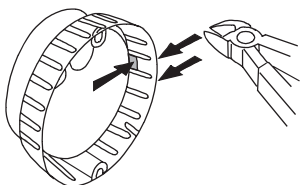

- Nastavitelný nepřetržitý nebo pulsní tón
- Možný kabelový vstup ze strany
- Jednoduchá montáž
- Vysoký stupeň krytí IP 65

Pro kabelový vstup z boku, může být odstraněn kousek lemu majáku.

TECHNICKÁ SPECIFIKACE:

Rozměry (průměr x výška):	89 mm x 64 mm
Pouzdro:	PC, černý
Montáž:	Na základnu
Instalace:	Zvukový výstup je orientován dolů
Připojení:	Šroubové svorky max. 1,5 mm ²
Kabelový vstup:	Průměr kabelu max. 9 mm
Spouštěcí proud:	500 mA při 24 V
Proudová spotřeba:	≤ 15 mA
Typ tónu:	Nepřetržitý nebo pulsní
Frekvence tónu:	2,3 kHz
Akustický výkon:	92 dB
Životnost:	> 5 000 hodin
Zatěžovací cyklus:	100 %

OBJEDNACÍ REFERENCE:

Napájení	24 V ≐	115 – 230 V ~
	127 000 75	127 000 68

Pohled shora: montážní otvory jsou na okraji, umožňují jednoduché připevnění bzučáku.