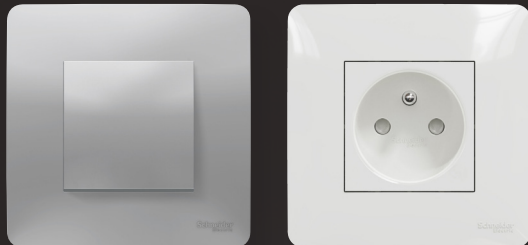

Nová UNICA

Unica Studio