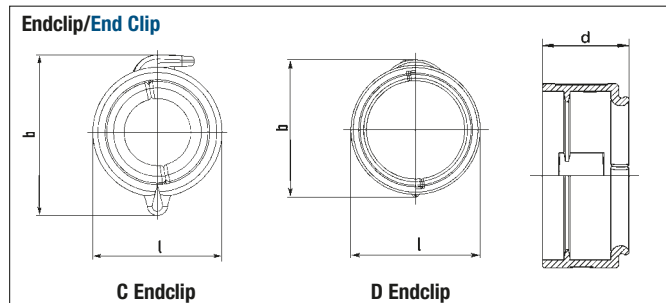

Colour(s)/Designs:

- Black
- Grey

Characteristics:

- For flexible installation
- Optimal connection for corrugated tubes

Applications:

- To fix corrugated tubes or harness on body etc.

Form	Farbe	Stecksystem	Steckfuß-einschub	passend für Wellschlauch-Profil NW				h	b	l	d	Art.-Nr.	VE
Form	Colour	plug system	plug socket slide in	Normal + UFW	AHW	selbst-schließend L-Profil	verschl.-bar V-Profil	mm	mm	mm	mm	Art. no.	Stck.
				normal + UFW	AHW	self closing L-Profile	lock-able V-Profile	mm	mm	mm	mm	Art. no.	PU pcs.
A	schwarz/black	Wellrohrclip/Tube Clip		4,5	4,5	4,5			13,0	9,4	13,0	9805940	5.000
A	schwarz/black	Wellrohrclip/Tube Clip		7,5	6	7,5			15,8	12,2	13,0	9805941	5.000
A	schwarz/black	Wellrohrclip/Tube Clip		10	8,5	10	8,5		18,9	15,4	13,0	9805942	5.000
A	schwarz/black	Wellrohrclip/Tube Clip		13	11	13	11		21,6	18,3	13,0	9805943	2.500
A	schwarz/black	Wellrohrclip/Tube Clip		14					24,6	21,3	13,0	9805949	5.000
A	grau/grey	Wellrohrclip/Tube Clip		14					24,6	21,3	13,0	9805959	5.000
A	schwarz/black	Wellrohrclip/Tube Clip		17	15	17	15		27,1	23,6	14,5	9805944	5.000
A	schwarz/black	Wellrohrclip/Tube Clip	✓	17	15	17	15		27,4	23,8	22,0	9805908	1.000
A	schwarz/black	Wellrohrclip/Tube Clip		22	19	22	19		31,6	28,3	16,0	9805945	4.000
A	schwarz/black	Wellrohrclip/Tube Clip	✓	22	19	22	19		31,9	28,3	22,0	9805907	1.000
A	schwarz/black	Wellrohrclip/Tube Clip			23HF				35,0	31,8	18,0	9805955	1.000
A	schwarz/black	Wellrohrclip/Tube Clip		26	26	26	26		37,7	34,4	19,0	9805946	1.000
A	schwarz/black	Wellrohrclip/Tube Clip		29		29			41,1	37,5	19,0	9805947	1.000
B	schwarz/black	Wellrohrclip/Tube Clip		8,5		8,5			18,3	15,6	12,7	9805939	5.000
C	schwarz/black	Endclip		4,5	4,5	4,5			12,8	9,8	10,1	9805935	1.000
C	schwarz/black	Endclip		7,5	6	7,5			15,6	12,6	10,5	9805936	1.000
D	schwarz/black	Endclip		22	19	22	19		32,3	28,3	13,3	9805938	1.000