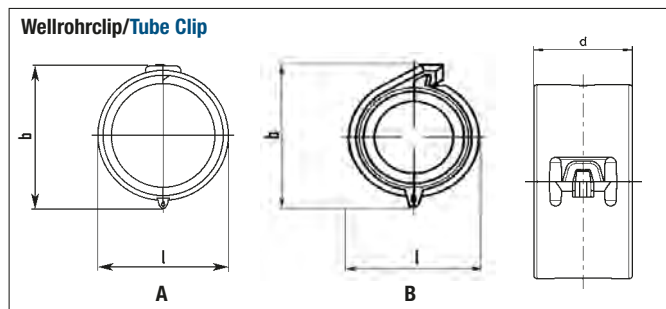

Colour(s)/Designs:

- Black
- Grey

Characteristics:

- For flexible installation
- Optimal connection for corrugated tubes

Applications:

- To fix corrugated tubes or harness on body etc.

Form	Farbe	Stecksystem	Steckfuß-einschub	passend für Wellschlauch-Profil NW				h	b	l	d	Art.-Nr.	VE
Form	Colour	plug system	plug socket slide in	Normal + UFW	AHW	selbst-schließend L-Profil	verschl.-bar V-Profil	mm	mm	mm	mm	Art. no.	Stck.
				normal + UFW	AHW	self closing L-Profile	lock-able V-Profile	mm	mm	mm	mm	Art. no.	PU pcs.
A	schwarz/black	Wellrohrclip/Tube Clip		4,5	4,5	4,5			13,0	9,4	13,0	9805940	5.000
A	schwarz/black	Wellrohrclip/Tube Clip		7,5	6	7,5			15,8	12,2	13,0	9805941	5.000
A	schwarz/black	Wellrohrclip/Tube Clip		10	8,5	10	8,5		18,9	15,4	13,0	9805942	5.000
A	schwarz/black	Wellrohrclip/Tube Clip		13	11	13	11		21,6	18,3	13,0	9805943	2.500
A	schwarz/black	Wellrohrclip/Tube Clip		14					24,6	21,3	13,0	9805949	5.000
A	grau/grey	Wellrohrclip/Tube Clip		14					24,6	21,3	13,0	9805959	5.000
A	schwarz/black	Wellrohrclip/Tube Clip		17	15	17	15		27,1	23,6	14,5	9805944	5.000
A	schwarz/black	Wellrohrclip/Tube Clip	✓	17	15	17	15		27,4	23,8	22,0	9805908	1.000
A	schwarz/black	Wellrohrclip/Tube Clip		22	19	22	19		31,6	28,3	16,0	9805945	4.000
A	schwarz/black	Wellrohrclip/Tube Clip	✓	22	19	22	19		31,9	28,3	22,0	9805907	1.000
A	schwarz/black	Wellrohrclip/Tube Clip			23HF				35,0	31,8	18,0	9805955	1.000
A	schwarz/black	Wellrohrclip/Tube Clip		26	26	26	26		37,7	34,4	19,0	9805946	1.000
A	schwarz/black	Wellrohrclip/Tube Clip		29		29			41,1	37,5	19,0	9805947	1.000
B	schwarz/black	Wellrohrclip/Tube Clip		8,5		8,5			18,3	15,6	12,7	9805939	5.000
C	schwarz/black	Endclip		4,5	4,5	4,5			12,8	9,8	10,1	9805935	1.000
C	schwarz/black	Endclip		7,5	6	7,5			15,6	12,6	10,5	9805936	1.000
D	schwarz/black	Endclip		22	19	22	19		32,3	28,3	13,3	9805938	1.000