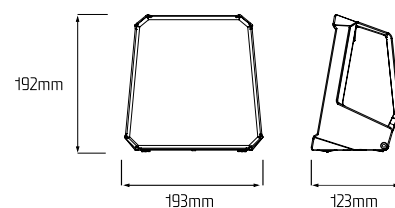

MAGNUM FUTURE LED XS BASIC

NAŚWIETLACZE / FLOODLIGHTS

LED | IK10 | IP54 | 220-240V
50-60Hz

- Źródło światła: wysokowydajne SMD LED
- Maksymalny strumień świetlny: 1600lm
- Moc: 20W
- Stopień szczelności: IP 54
- Rozsył światła 120°
- Uderzenioodporna obudowa
- Wielopozycyjne ramię
- Anty-olśnieniowy klosz wykonany z mrożonego poliwęglanu
- Ergonomiczna rączka
- Innowacyjne i różnorodne możliwości montażu
- Przewód gumowy H07RN-F 2x1,0mm² (3m)
- Opaska mocująca w komplecie

- Light source: highly efficient SMD LED
- Total luminous flux: 1600lm
- Power: 20W
- Ingress protection IP 54
- Light beam 120°
- Impact-resistant casing
- Multi-positional arm
- Anti-glare diffuser made of frozen polycarbonate
- Ergonomic movable handle
- Various, smart solutions for mounting the luminaire
- Rubber cable H07RN-F 2x1,0mm² (3m)
- Zip-strap (universal holder) in set