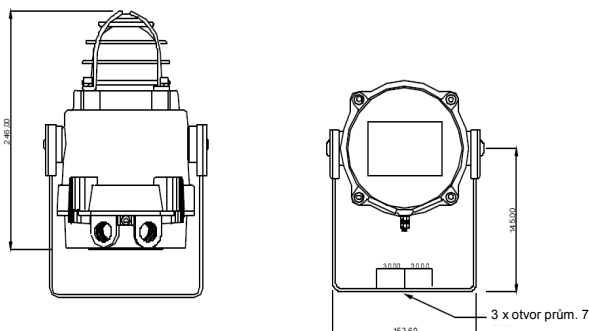

BExBG05D & E ATEX EEx 5 J Zábleskový výstražný maják

- **5 J / 1 Hz**
- BExBG05D: EEx d IIC T5 ($T_{okolí} = -50$ až $+55^{\circ}\text{C}$)
  EEx d IIC T6 ($T_{okolí} = -50$ až $+40^{\circ}\text{C}$)
- BExBG05E: EEx de IIC T5 ($T_{okolí} = -50$ až $+55^{\circ}\text{C}$)
  EEx de IIC T6 ($T_{okolí} = -50$ až $+40^{\circ}\text{C}$)
- ATEX / CENELEC / FTZU / IECEx / GOST R
- Určeno pro zóny 1, 2, 21 a 22, skupina plynů IIC, IIB, IIA.
- Napájení: 12VDC; 24VDC; 48VDC; 115VAC; 230VAC.
- Barvy záblesku: jantarová, modrá, čírá, zelená, červená a žlutá.
- Automatická synchronizace při vícenásobném zapojení
- 'flip-flop' mód
- Životnost: cca po 8 mil. záblesků, redukce záření na 70%.
- Nárazu a otřesu odolná záblesková trubice.
- BExBG05D: IP67
- BExBG05E: IP66
- Materiál pouzdra: hliník námořní třídy LM6, chromátováno a práškově lakováno = vysoká odolnost proti vlhkosti a ovzduší s vysokou koncentrací soli.
- Čočka chráněná mřížkou.
- Barva pouzdra: červená (RAL3000).
- Pracovní teplota: -50 to $+55^{\circ}\text{C}$ (EExd IIC T5)
   -50 to $+40^{\circ}\text{C}$ (EExd IIC T6)
- Skladovací teplota: -50 to $+70^{\circ}\text{C}$.
- U DC verze je možné sledovat funkčnost propojení majáku.
- Hmotnost: DC: 2.45kg, AC: 2.75kg
- Číslo certifikátu KEMA: 00ATEX2006 X.

Instalační vlastnosti:

- 2 x kabelový vstup M20 (dodáváno s jednou záslepkou).
- Ráčnový 'U' držák pro přesné nastavení majáku i v nevlidných podmínkách.
- Vstupně-výstupní terminálová svorka.
- Připojovací průřez: 0.5 to 4.0mm².

Vstupní napětí a proudová spotřeba majáků BExBG05D a BExBG05E:

napájecí napětí	12 VDC	24 VDC	48 VDC	115 VAC	230 VAC
rozsah napětí	10 - 14 VDC	20 - 28 VDC	42 - 54 VDC	+/-10%	+/-10%
proudová spotřeba	750 mA	270 mA	180 mA	140 mA	55 mA

BExBG05D:

BExBG05E:

Objednací kód:

BExBG05

D EEx d IIC
E EEx de IIC