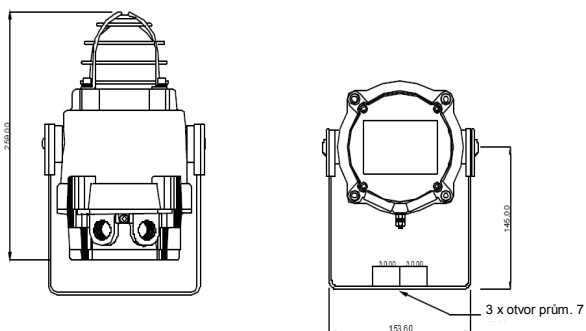

BExBG05E:

Objednací kód:

BExBG05

D EEx d IIC
E EEx de IIC

12DC AM
24DC BL
48DC CL
115AC GN
230AC RD
YW

KONTAKT

AXIMA, spol. s.r.o., Vídeňská 125, 619 00 Brno, tel.: 547 424 021, fax: 547 424 023, ochod@axima.cz
E. Rošického 22, 586 01 Jihlava, tel.: 564 574 111, fax: 567 310 969, obchod2@axima.cz □ Máchova alej 2177/7, 568 02 Svitavy, tel.: 461 809 121, fax: 461 530 162, obchod3@axima.cz
AXIMA Slovensko, s.r.o., Košeca - Nozdrovce 776, 018 64 Košeca, tel.: +421 424 468 255-4, fax: +421 468 224, e-mail: obchod@aximaslovensko.sk

www.axima.cz