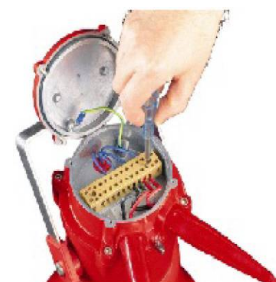

BExBG05E:

Objednací kód:

BExBG05

D EEx d IIC
E EEx de IIC

12DC AM
24DC BL
48DC CL
115AC GN
230AC RD
YW

KONTAKT

AXIMA, spol. s.r.o., Vídeňská 125, 619 00 Brno, tel.: 547 424 021, fax: 547 424 023, ochod@axima.cz
E. Rošického 22, 586 01 Jihlava, tel.: 564 574 111, fax: 567 310 969, obchod2@axima.cz □ Máchova alej 2177/7, 568 02 Svitavy, tel.: 461 809 121, fax: 461 530 162, obchod3@axima.cz
AXIMA Slovensko, s.r.o., Košeca - Nozdrovce 776, 018 64 Košeca, tel.: +421 424 468 255-4, fax: +421 468 224, e-mail: obchod@aximaslovensko.sk

www.axima.cz